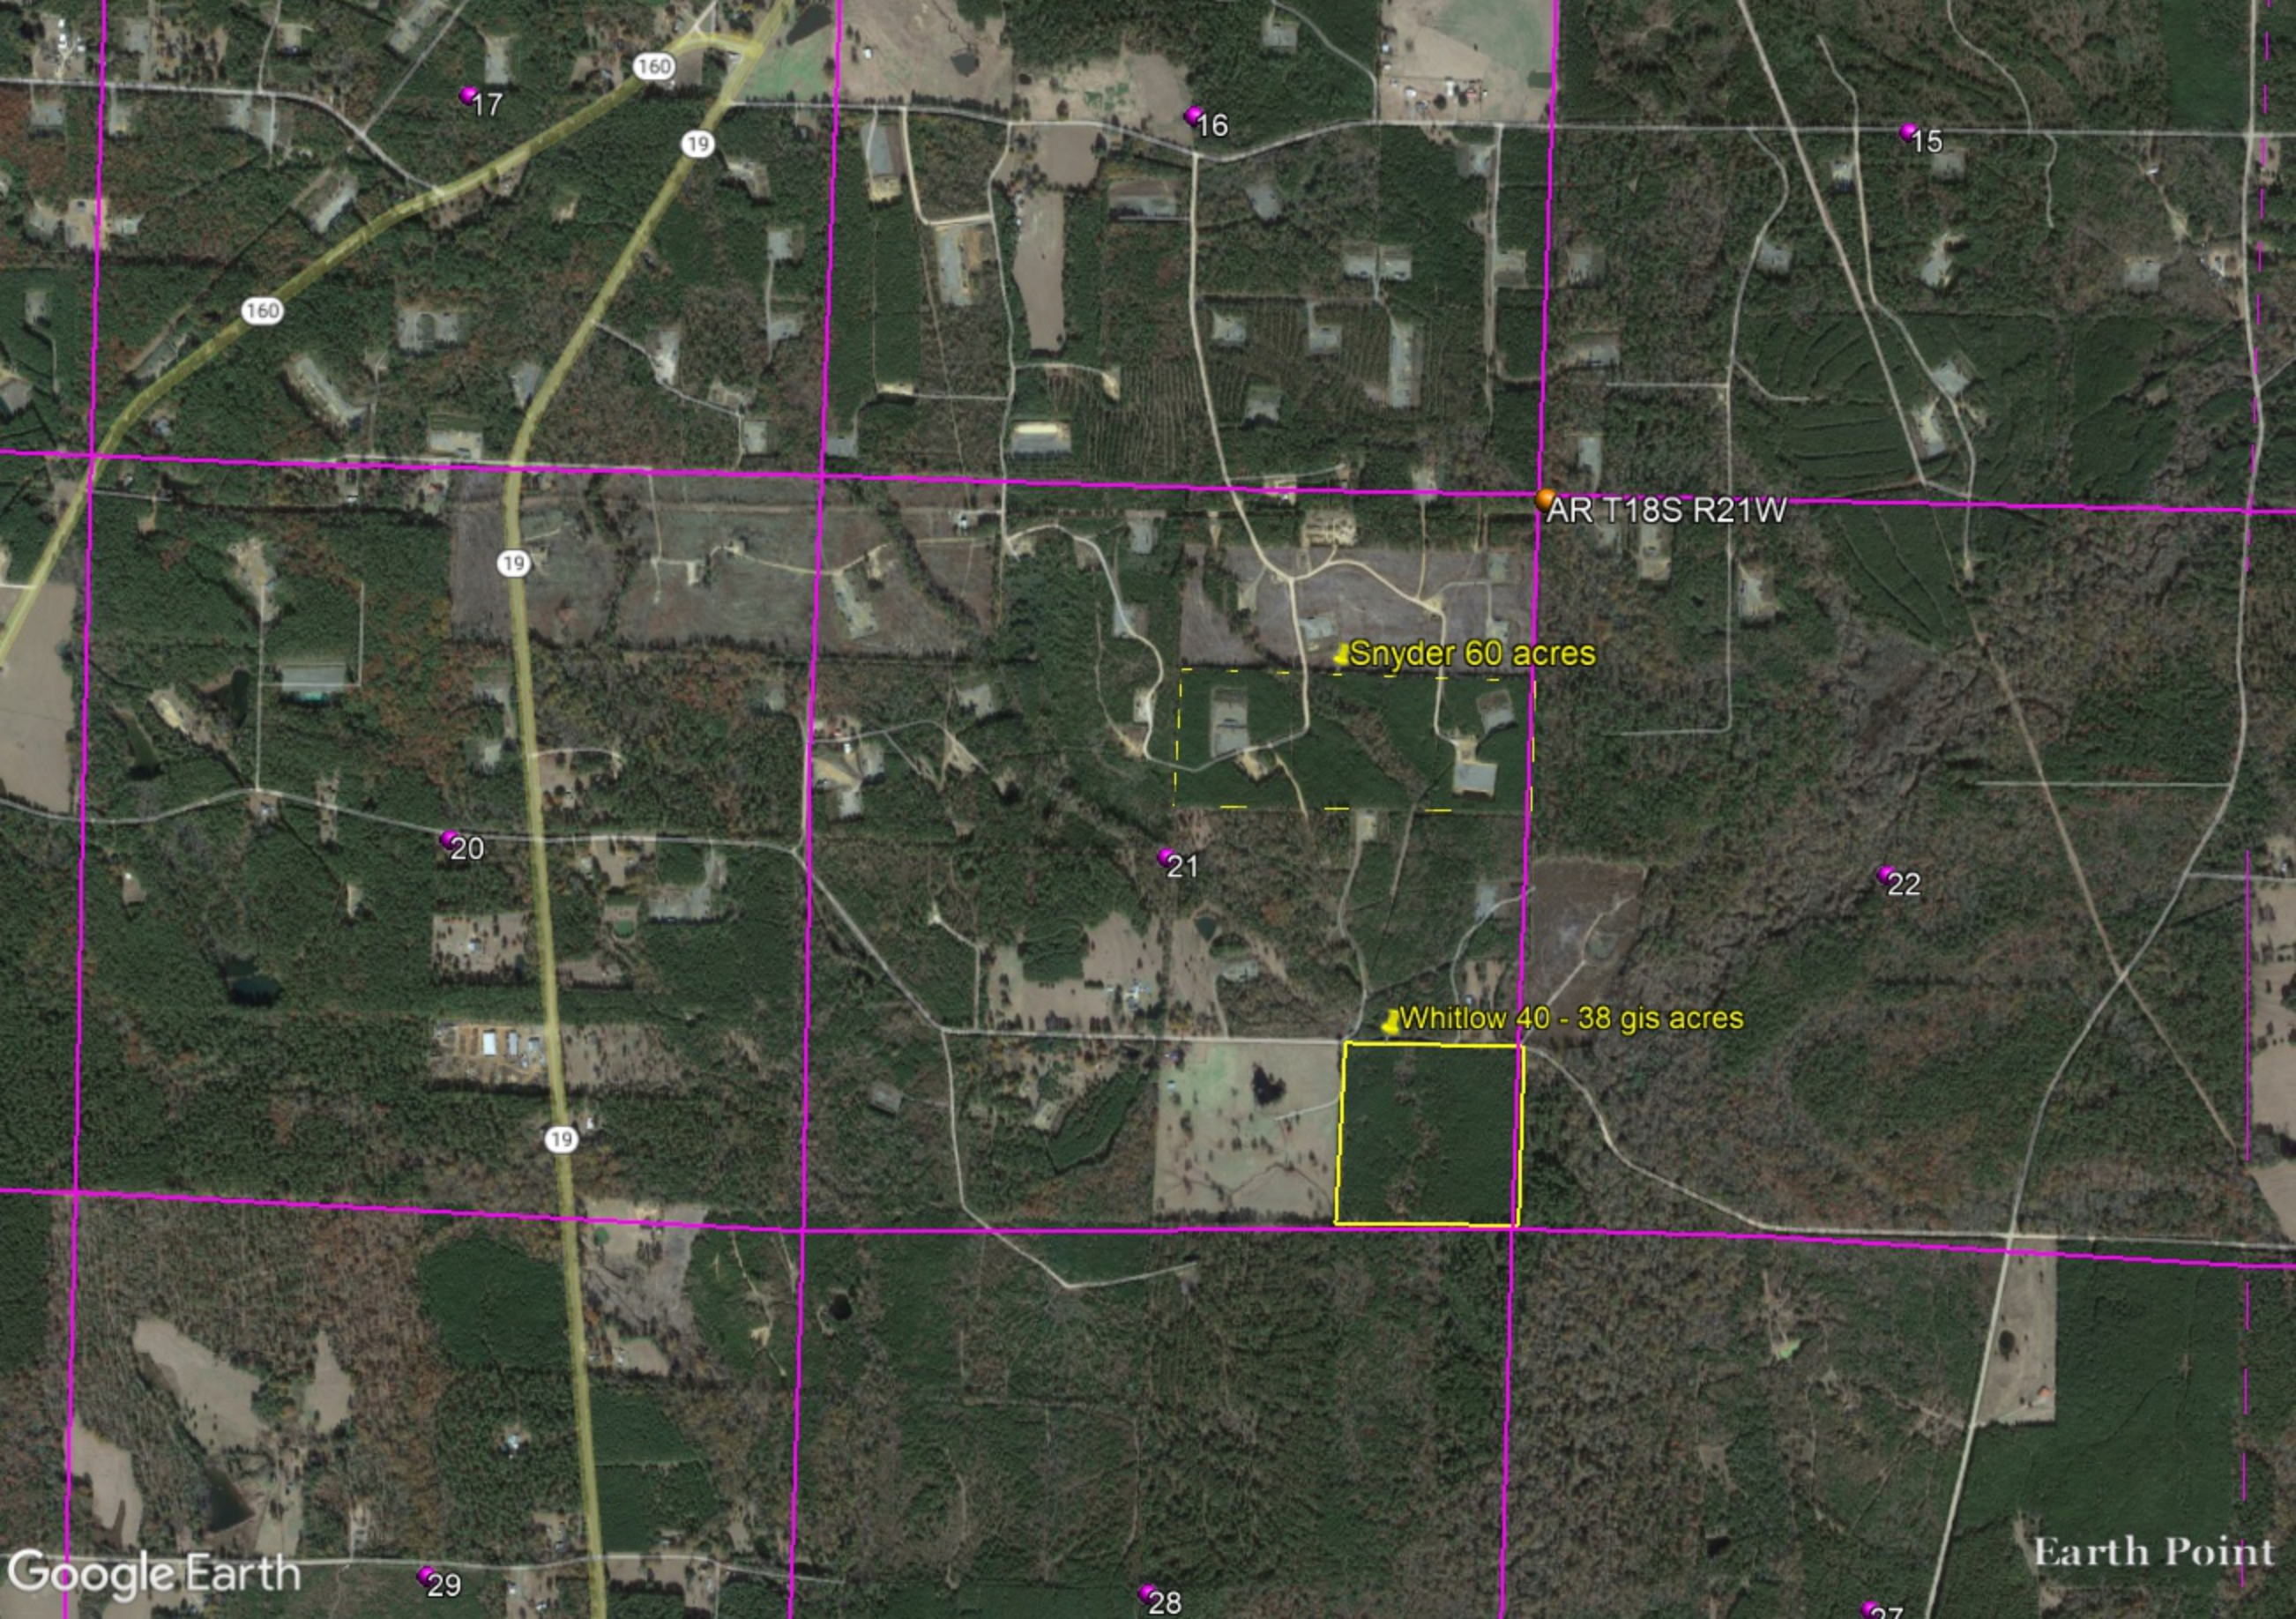

Columbia Rd 423

📍 Snyder 60 acres

Columbia Rd 423

📍 Snyder 60 acres

160

160

19

17

16

15

AR T18S R21W

Snyder 60 acres

19

20

21

22

Whitlow 40 - 38 gis acres

19

29

28

27